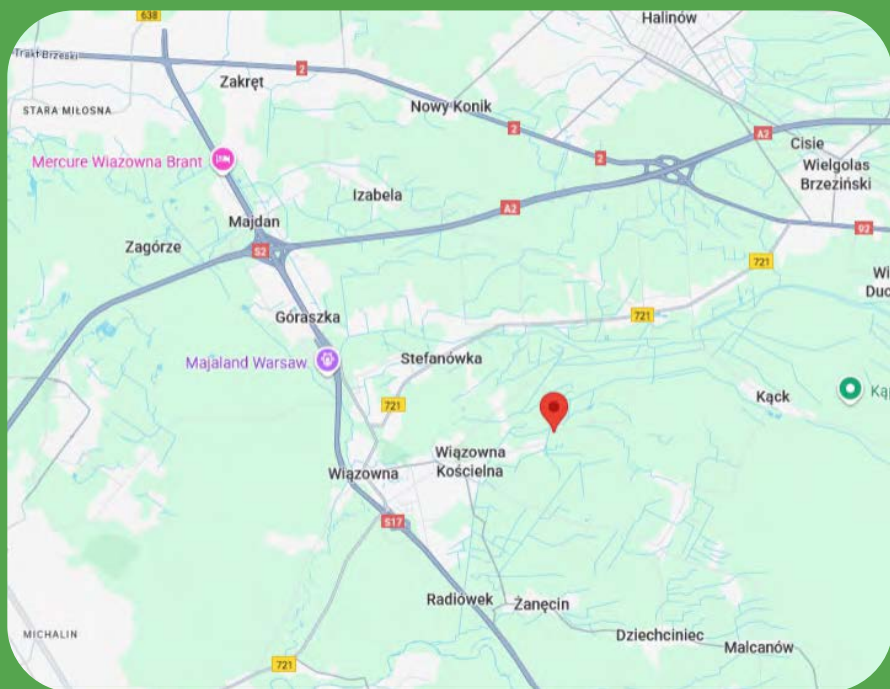

Grochowski™  
Construction

**Wiązowna.**  
Nowoczesne osiedle  
wśród zieleni, zaledwie  
kilka minut od Warszawy.

Grochowski™  
Construction

## Osiedle Wiązowna to znakomita propozycja dla tych, którzy cenią **naturę, spokój i bliskość Warszawy.**

Nasza inwestycja w Wiązownej zapewnia kontakt z przyrodą, **położoną zaledwie 20 minut od centrum Warszawy.** Otoczenie drzew, nowoczesna architektura i rozwinięta infrastruktura sprawiają, że to idealne miejsce dla rodzin oraz osób aktywnych zawodowo.

# Lokalizacja **Osiedla Wiązowna**

**5-pokojowe domy**  
o powierzchni

**96-104 m<sup>2</sup>**

**Własna działka**  
o powierzchni ok.

**183-455 m<sup>2</sup>**